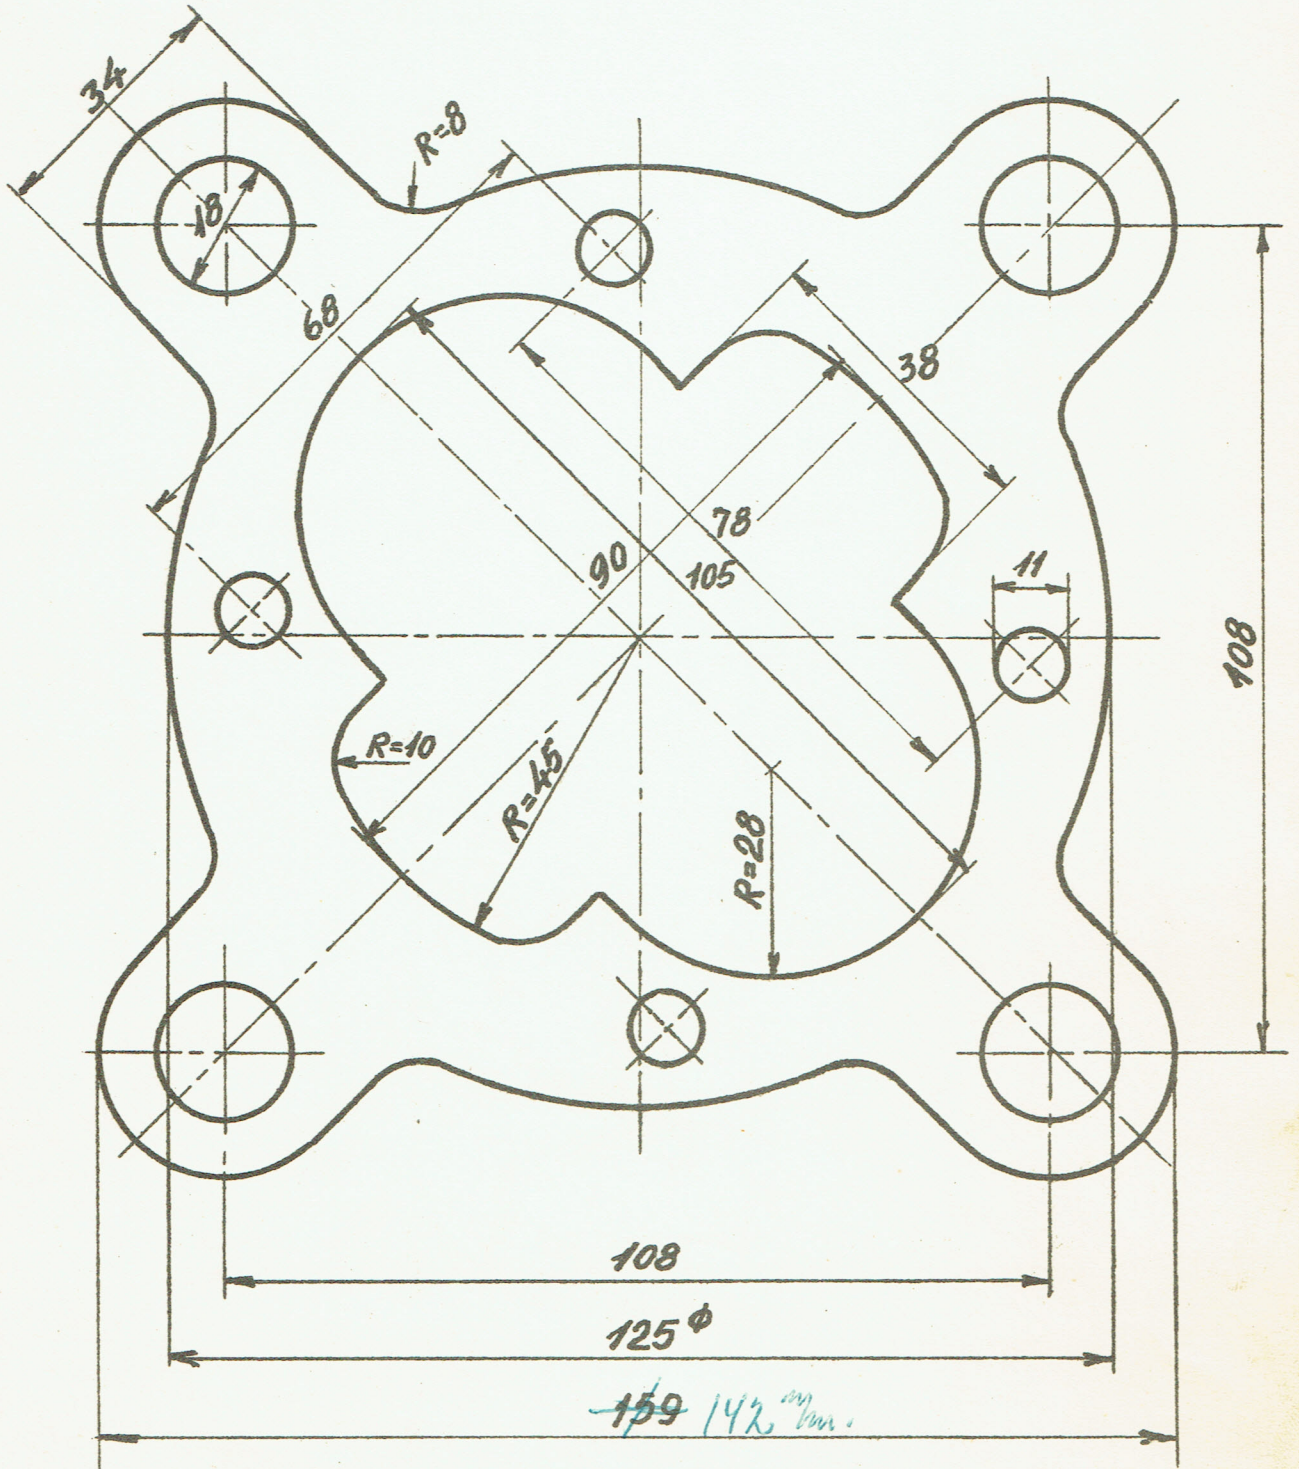

0

M-Norm.  
D. S. B.

Pakning til oliepumpe,  
nederste Mo, Ms, MB.

13.91-9

1951.

1:1

Rekvissionsbetegnelse	Materiale	Model nr.	Mindstebeh.
Pakning M-Norm. 13.91-9	Karduspapir		Kh. 20 Ar. 12